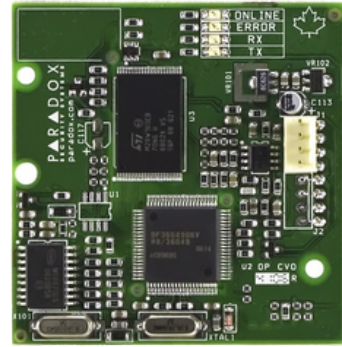

Plug-In Voice Module

VDMP3

Paradox Intruder Detection

- Rekam "ID Situs" untuk mengidentifikasi situs instalasi
- Hubungi hingga 8 nomor telepon untuk melaporkan pencuri, panik, atau alarm kebakaran menggunakan pesan yang direkam sebelumnya
- menu panduan suara
- Arm / Disarm sistem dari jarak jauh melalui telepon
- Kompatibel dengan EVO Series, Spectra SP Series (V2.10 atau lebih tinggi).

Rp. 1.451.358

*Harga sudah termasuk PPN 11%

Hubungi
Distributor

PARADOX
SECURITY SYSTEMS

Dapatkan Garansi 2 Tahun dari Dealer Resmi PARADOX Security System
PT. Jakarta Sinergi Multidiv

0811-9258-9899 & 0821-1371-2757

www.jakartaalarm.co.id

HAL 9