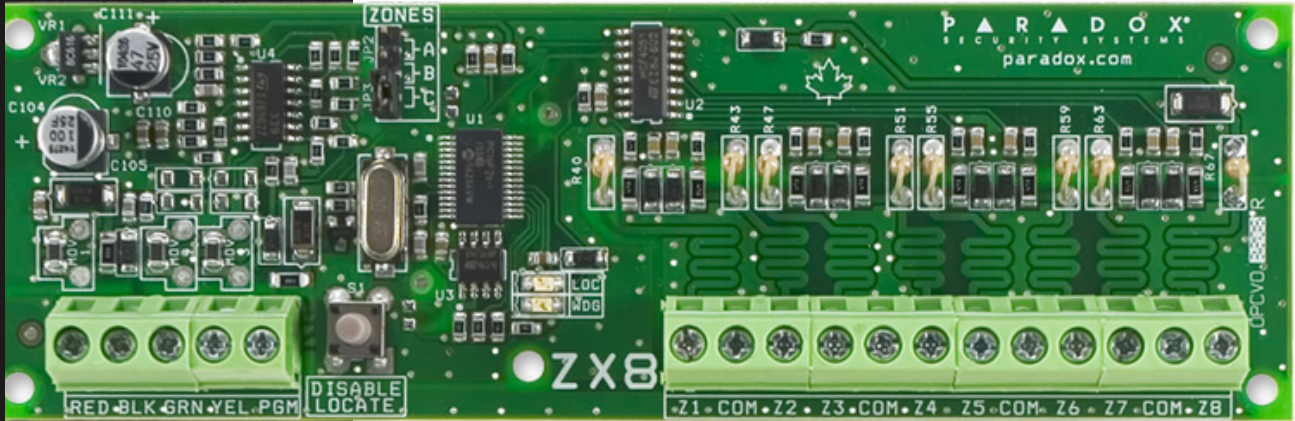

www.jakartaalarm.co.id

HAL 6

Module Alarm

Semua panel kontrol Paradox telah dibangun secara khusus dari bawah ke atas untuk mendukung teknologi komunikasi terkini, termasuk GPRS, GSM, IP, dan suara. Baik itu mengunggah/mengunduh melalui GPRS, memantau dan mengendalikan sistem Anda dari jarak jauh melalui PC, menerima status dan acara sistem melalui suara atau pesan teks, atau melaporkan ke stasiun pemantauan melalui GSM atau GPRS, semua panel Paradox mendukung berbagai aplikasi komunikasi yang meningkatkan keamanan instalasi.