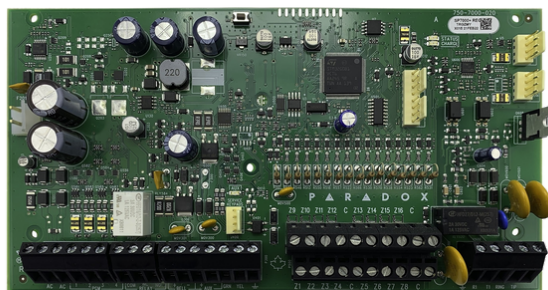

Hubungi
Distributor

PARADOX
SECURITY SYSTEMS

Dapatkan Garansi 2 Tahun dari Dealer Resmi PARADOX Security System
PT. Jakarta Sinergi Multidiv

0811-9258-9899 & 0821-1371-2757

www.jakartaalarm.co.id

HAL 5