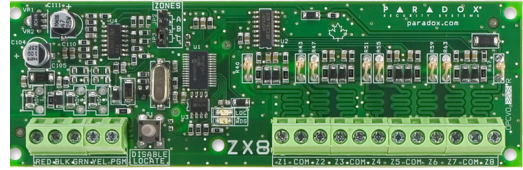

8 Zone Expansion Module

ZX8SP

Paradox Intruder Detection

- Kompatibel dengan Seri MG, Seri SP, dan Seri E
- Tambahkan 8 zona
- 1 keluaran PGM
- Gunakan input zona sebagai input sakelar anti-perusakan

Rp. 1.128.834

*Harga sudah termasuk PPN 11%

Internet Module

IP150+

Paradox Intruder Detection

- Dukungan SSL untuk mengirim email aman melalui lapisan soket aman; protokol untuk mengenkripsi informasi melalui internet
- Dukungan HTTPS untuk meningkatkan keamanan
- Dua I/O terpasang; dikendalikan melalui antarmuka web, memicu email

Rp. 2.445.807

*Harga sudah termasuk PPN 11%