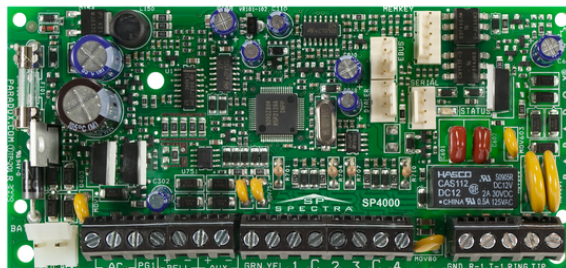

Panel kontrol Spectra dapat dijalankan melalui modul ekspansi bawaan, kontrol nirkabel, dan juga bekerja dengan berbagai modul aksesoris.

Salah satu fitur terpenting dari model Spectra adalah memungkinkan anda untuk memutakhirkan sistem keamanan dengan mudah, hal ini disebabkan kemampuan pemutakhiran firmware di lapangan yang terpasang.

4 zone On-board Control

SP4000 4 ZONE

Paradox Alarm Control Panel

- 32 zona (4 on-board, 8 dengan ATZ) baik nirkabel (menggunakan RX1), atau bawaan (menggunakan ZX82 / ZX8SP / ZX8)
- 12 PGM (1 terpasang dan menggunakan PGM4)
- Bus ekspansi 4 kabel (menghubungkan hingga 15 keypad)
- Mendukung VDMP3 Plug-In Voice Dialer

Rp. 967.572

*Harga sudah termasuk PPN 11%

8 zone On-board Control

SP6000 8 ZONE

Paradox Alarm Control Panel

- 8 zona on-board (16 dengan penggandaan zona), dapat diperluas ke 32 zona
- 2 PGM on-board, dapat diperluas hingga 16 (salah satunya bisa nirkabel)
- 32 kode pengguna dan 32 kontrol jarak jauh yang dapat dialihkan ke salah satu dari 2 partisi
- Mendukung PCS, IP150+ dan VDMP3

Rp. 1.758.221

*Harga sudah termasuk PPN 11%

16 zone On-board Control

SP7000 16 ZONE

Paradox Alarm Control Panel

- 16 zona on-board, dapat diperluas ke 32 zona
- 4 PGM on-board + 1 relai alarm, dapat diperluas hingga 16 (salah satunya bisa nirkabel)
- 32 kode pengguna dan 32 kontrol jarak jauh yang dapat dialihkan ke salah satu dari 2 partisi
- Pemrograman berbasis menu untuk pengguna Master dan Pemasang